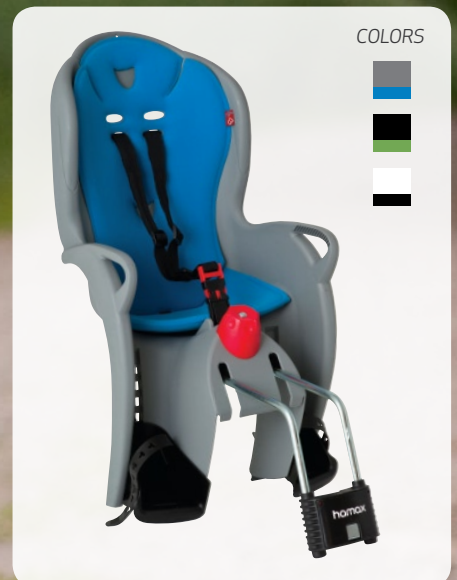

SLEEPY

EN 14344

SAFETY AND COMFORT

**EXTRA
HELMET SPACE**

**SAFE AND FLEXIBLE
BELT SYSTEM**

RECLINABLE

**QUICK RELEASE
FASTENING BRACKET**

- Easy assembly
- Adjustable foot support
- Ergonomically designed
- Fits bicycles with and w/o luggage carrier
- For children from 9 months and up to 22 kg

N

- Ekstra plass for hjelm
- Sikker og fleksibelt beltesystem
- Regulerbar sittestilling 12,5°
- Festebrakett med hurtigtuløser

- Enkel montering
- Ergonomisk utformet
- For barn fra 9 måneder og opp til 22 kg
- Passer til sykler med og uten bagasjebrett.
- Justerbar fotstøtte

D

- Viel Platz für den Helm
- Sicheres und flexibles Gurtsystem
- Verstellbare Sitzposition (12,5°)
- Montagehalterung mit Schnellkupplung
- Einfache Montage
- Ergonomisches Design
- Für Kinder ab 9 Monaten bis zu einem Gewicht von 22 kg
- Zu Befestigen an Fahrrädern mit und ohne Gepäckträger
- Einstellbare Fußstütze

F

- Beaucoup d'espace pour le casque
- Système de harnais de sécurité flexible
- Position du siège réglable (12,5°)
- Étrier de montage avec libération rapide

- Montage facile
- Design ergonomique
- Pour enfants à partir de 9 mois d'âge, jusqu'à un poids de 22 kg
- Peut être monté sur des bicyclettes avec ou sans porte-bagages
- Appui de pieds réglable